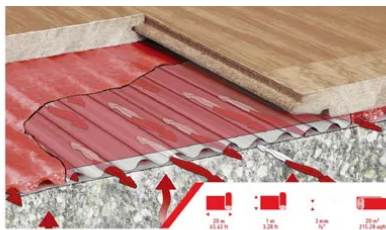

ablakland.hu

Tel: +36 (1) 468-30-10

Ablakland Bemutatóterem:

1141. Budapest, Fogarasi út 130-132.

ABLAK LAND
ABLAK ÉS AJTÓ ÉRTÉKESÍTÉS

Laminált Alátét Habfólia, Provent 3 mm-es Párazáró Fóliás - tekercs 1*20m

AL-PROV-08

Ár: 23.800 Ft

Négyzetméter ár: 1190 Ft

Rendelési egység: Tekercs

3 mm-es Padlóalátét

3 mm-es KronoSwiss padlóalátét mely egyben párazáró fóliát tartalmaz.

Vastagság: 3 mm

Szélesség: 1 m

Hosszúság: 20 m

Felhasználási terület: Beltér

Csomag kiszerezés: 20 m²/tekercs

Padlófűtésre alkalmas: Igen

KAPCSOLÓDÓ TERMÉKEK

[2 mm-es Hőtükros Laminált Alátét Habfólia - tekercs >>](#)

[2 mm-es Párazáró Fóliás Alátét Habfólia - tekercs >>](#)

[Alátétlemez 2mm Perforált >>](#)

[Általános Alátétlemez 3mm >>](#)

[Alátétlemez 5mm >>](#)

[Habfólia 2mm >>](#)

[Habfólia 3 mm >>](#)

Termék weplapja: [Laminált Alátét Habfólia, Provent 3 mm-es Párazáró Fóliás - tekercs 1*20m](#)