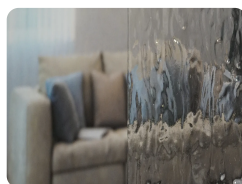

Választható üvegek

Fatörzs