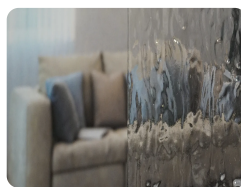

Dekor Üvegezett Beltéri Ajtó – Lyra

Dek-ueveg-es-lyra

Ár: 136.400 Ft

Ez az **üvegezett beltéri ajtó rövid határidővel** készül. A beltéri ajtó szabvány méreteken rendelhető, 6 féle színben, és választható üvegbetéttel. Ez a beltéri ajtó típus rendelhető beépített automata küszöbvel, vagy alsó szellőző kimarással is.

Választható üvegek: csincsilla, fatörzs, krizet, screen, matt savmart, 3+3 biztonsági üveg

Tok típusa: utólag szerelhető, állítható átfogó tok

Felület: Dekor felület, élenkénti megszakítások nélkül

Választható üvegek