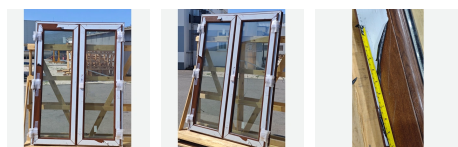

ablakland.hu

Tel: +36 (1) 468-30-10

Ablakland Bemutatóterem:

1141. Budapest, Fogarasi út 130-132.

Befelé nyíló bejárati ajtó, 150x205, 3 rétegű üvegezéssel

OUT-124

Ár: 279.271 Ft

Típus: Bejárati Ajtó 5 pontos kilincs-működtetésű zárral

Szélesség: 150 cm

Magasság: 205 cm

Főszárny nyitásiránya: jobb

Szín kívül: dió

Szín belül: dió

Üvegetét: 3 rétegű

Állapot: Az ajtó karcos.

Termék weplapja: [Befelé nyíló bejárati ajtó, 150x205, 3 rétegű üvegezéssel](#)