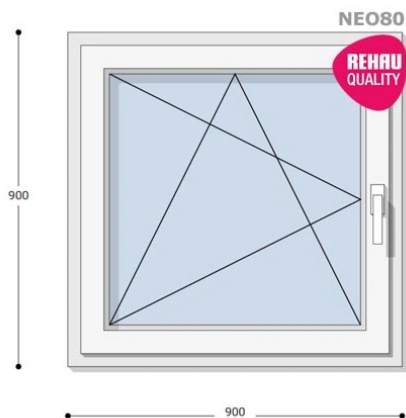

ablakland.hu

Tel: +36 (1) 468-30-10

Ablakland Bemutatóterem:

1141. Budapest, Fogarasi út 130-132.

ABLAK  LAND
ABLAK ÉS AJTÓ ÉRTÉKESÍTÉS

90x90 Műanyag ablak, Egyszárnyú, Bukó/Nyíló, Neo80 Rehau

NEBNY8 90-90

~~136.436 Ft~~ **Ár: 54.572 Ft**

Felár nélkül legyártható méretek:

Szélesség: 81cm-től 90cm-ig

Magasság: 81cm-től 90cm-ig

A **NEO 80 REHAU** egy olyan ablakcsalád, amely tökéletes megoldás a megálmodott otthon megteremtésére, az igényeidnek megfelelően. Ideális meglévő lakások felújításához. Az okos befektetések kulcsa minden esetben a racionális számítás és az egyensúly. Azaz hosszú távú **költséghatékonyság**, olyan megoldások kiválasztása, amelyek tartóssága nem hagy cserben. Mindezt a **REHAU** világhírű márkanév szavatolja.

Típus: Egyszárnyú bukó/nyíló műanyag ablak

Beépítési mélység: 80 mm profil szélesség

Kamrák száma: 5

Vasalat: WINKHAUS

2 rétegű üvegezéssel: $U_g = 1,1$ [W/m²K]

3 rétegű üvegezéssel: $U_g = 0,6$ [W/m²K]

Hőszigetelési referencia érték: $U_w = 0,90$ [W/m²K] (meleg peremmel)

Szín: Fehér

Kilincs: 1 db kilincs

Most akciós bevezető áron!

2,5 m² üvegfelület felett 6-16-6 üveggel szerelve.

Termék weplapja: [90x90 Műanyag ablak, Egyszárnyú, Bukó/Nyíló, Neo80 Rehau](#)

anyagtípus: dió, mahagóni, cőtét, tölgy, szürke, antracit, fekete