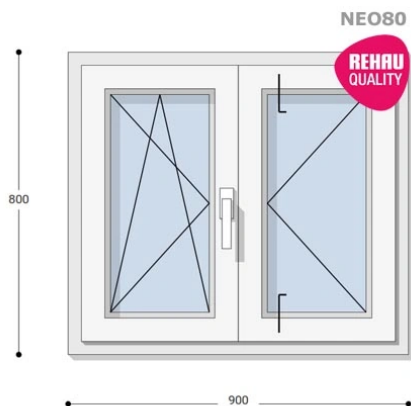

ablakland.hu

Tel: +36 (1) 468-30-10

Ablakland Bemutatóterem:

1141. Budapest, Fogarasi út 130-132.

ABLAK  LAND

ABLAK ÉS AJTÓ ÉRTÉKESÍTÉS

90x80 Műanyag ablak, Középen Felnyíló, Bukó/Nyíló+Nyíló, Neo80 Rehau

NKKBNYNY8 90-80

~~167.107 Ft~~ **Ár: 66.840 Ft**

Felár nélkül legyártható méretek:

Szélesség: 81cm-től 90cm-ig

Magasság: 71cm-től 80cm-ig

Hívjon +36 1 468-30-10
Minket, vagy írjon.

AZ OLDALON TALÁLHATÓ NYILÁSZÁRÓKON KIVÜL, EGYEDI MÉRETŰ ABLAKOK - AJTÓK LEGYÁRTÁSÁT IS VÁLLALJUK. TOVÁBBI INFORMÁCIÓÉRT KÉRJÜK HÍVJON MINKET, VAGY ÍRJON [ÜGYFÉLSZOLGÁLATUNKNAK](#).

Típus: Középen Felnyíló bukó/nyíló+nyíló műanyag ablak

Beépítési mélység: 80 mm profil szélesség

Kamrák száma: 5

Vasalat: WINKHAUS

2 rétegű üvegezéssel: $U_g = 1,1$ [W/m²K]

3 rétegű üvegezéssel: $U_g = 0,6$ [W/m²K]