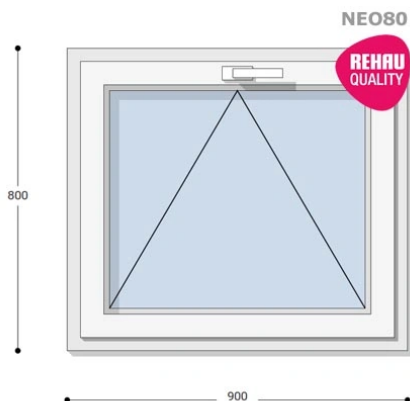

ablakland.hu

Tel: +36 (1) 468-30-10

Ablakland Bemutatóterem:

1141. Budapest, Fogarasi út 130-132.

ABLAK LAND

ABLAK ÉS AJTÓ ÉRTÉKESÍTÉS

90x80 Műanyag ablak, Egyszárnyú, Bukó, Neo80 Rehau

NEB8 90-80

~~123.127 Ft~~ **Ár: 49.251 Ft**