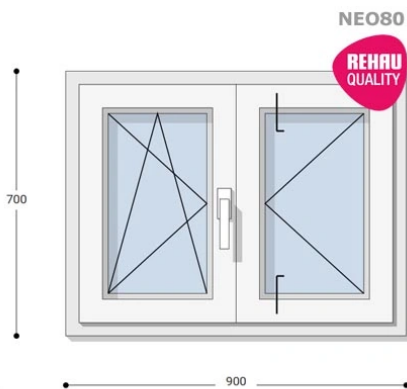

ablakland.hu

Tel: +36 (1) 468-30-10

Ablakland Bemutatóterem:

1141. Budapest, Fogarasi út 130-132.

ABLAK LAND

ABLAK ÉS AJTÓ ÉRTÉKESÍTÉS

90x70 Műanyag ablak, Középen Felnyíló, Bukó/Nyíló+Nyíló, Neo80 Rehau

NKKBNYNY8 90-70

~~143.447 Ft~~ **Ár: 57.379 Ft**