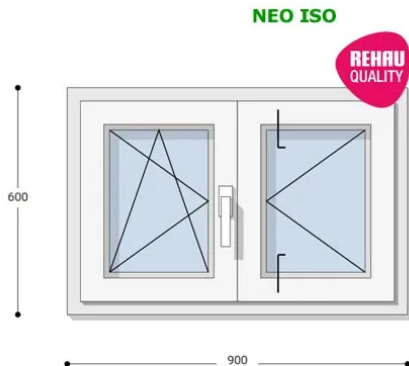

ablakland.hu

Tel: +36 (1) 468-30-10

Ablakland Bemutatóterem:

1141. Budapest, Fogarasi út 130-132.

ABLAK LAND
ABLAK ÉS AJTÓ ÉRTÉKESÍTÉS

90x60 Műanyag ablak, Középen Felnyíló, Bukó/Nyíló+Nyíló, Neo Iso Rehau

Felár nélkül legyártható méretek:

Szélesség: 81cm-től 90cm-ig

Magasság: 51cm-től 60cm-ig

Fokozott hőszigetelési érték, 7 légkamara, letisztult forma, kiváló ár: Ez a **Neo Iso műanyag ablak**. Igazi arany középút ár-érték tekintetében. A Neo Iso Rehau ablakok minden típusú befektetéshez ideális megoldást jelentenek. Ez a korszerű ablakrendszer teljesíti a kifogástalan minőséggel és a versenyképes árral szembeni magas elvárásokat. Kiemelkedő hőszigetelésük és ár-érték arányuk miatt nagyon sok ügyfelünk választja ezt az ablakcsaládot.