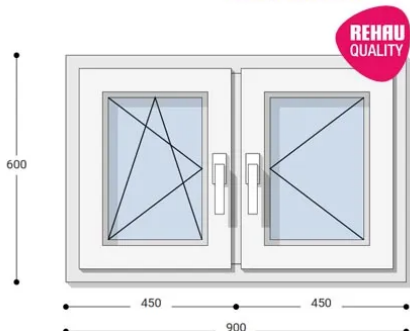

NEO PASSIVE

90x60 Műanyag ablak, Kétszárnyú, Bukó/Nyíló+Nyíló, Neo Passive Rehau

NEBNYP 90-60

~~164.630 Ft~~ **Ár: 65.850 Ft**

Hívjon +36 1 468-30-10
Minket, vagy írjon.

AZ OLDALON TALÁLHATÓ NYILÁSZÁRÓKON KÍVÜL, EGYEDI MÉRETŰ ABLAKOK - AJTÓK LEGYÁRTÁSÁT IS VÁLLALJUK. TOVÁBBI INFORMÁCIÓÉRT KÉRJÜK HÍVJON MINKET, VAGY ÍRJON [ÜGYFÉLSZOLGÁLATUNKNAK](#).

Felár nélkül legyártható méretek:

Szélesség: 81cm-től 90cm-ig

Magasság: 51cm-től 60cm-ig

Az új NEO PASSIVE nyílászárók a német REHAU profilból készülnek. Kiváló hőszigetelő tulajdonságának köszönhetően az Ön energiafogyasztása rögtön az első naptól csökken. A High Definition Finishing (HDF) felület nagy komplexitású formulája nem csak összehasonlíthatatlan csillogásról gondoskodik, hanem ablakai lényegesen könnyebben is tisztíthatók.

Típus: Kétszárnyú bukó/nyíló+nyíló műanyag ablak

Beépítési mélység: 80 mm profil szélesség

Kamrák száma: 7 db erősített falú kamra

Vasalat: WINKHAUS

2 rétegű üvegezéssel: U= 1,1 [W/m²K]

3 rétegű üvegezéssel: U= 0,5 [W/m²K]

Hőszigetelési referencia érték: U_w= 0,83 [W/m²K] (meleg peremmel)

Szín: Fehér

Kilincs: 2 db kilincs

Most akciós bevezető áron!

2,5 m² üvegfelület felett 6-16-6 üveggel szerelve.

További választható alapszínek