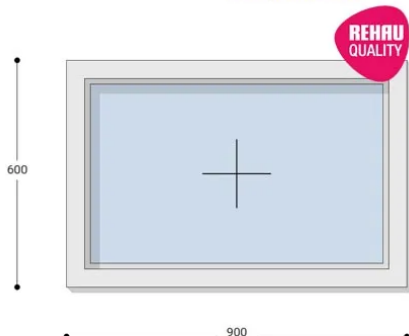

NEO PASSIVE

90x60 Műanyag ablak, Egyszárnyú, Fix, Neo Passive Rehau

NEFP 90-60

~~100.076 Ft~~ **Ár: 40.030 Ft**

Hívjon +36 1 468-30-10
Minket, vagy írjon.

AZ OLDALON TALÁLHATÓ NYÍLÁSZÁRÓKON KÍVÜL, EGYEDI MÉRETŰ ABLAKOK - AJTÓK LEGYÁRTÁSÁT IS VÁLLALJUK. TOVÁBBI INFORMÁCIÓÉRT KÉRJÜK HÍVJON MINKET, VAGY ÍRJON [ÜGYFÉLSZOLGÁLATUNKNAK](#).

Felár nélkül legyártható méretek:

Szélesség: 81cm-től 90cm-ig

Magasság: 51cm-től 60cm-ig

Az új NEO PASSIVE nyílászárók a német REHAU profilból készülnek. Kiváló hőszigetelő tulajdonságának köszönhetően az Ön energiafogyasztása rögtön az első naptól csökken. A High Definition Finishing (HDF) felület nagy komplexitású formulája nem csak összehasonlíthatatlan csillogásról gondoskodik, hanem ablakai lényegesen könnyebben is tisztíthatók.

Típus: Egyszárnyú fix műanyag ablak

Beépítési mélység: 80 mm profil szélesség

Kamrák száma: 7 db erősített falú kamra

Vasalat: WINKHAUS

2 rétegű üvegezéssel: $U = 1,1$ [W/m²K]

3 rétegű üvegezéssel: $U = 0,5$ [W/m²K]