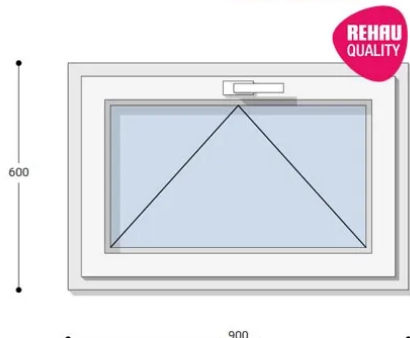

NEO PASSIVE

90x60 Műanyag ablak, Egyszárnyú, Bukó, Neo Passive Rehau

NEBP 90-60

~~119.888 Ft~~ **Ár: 47.955 Ft**