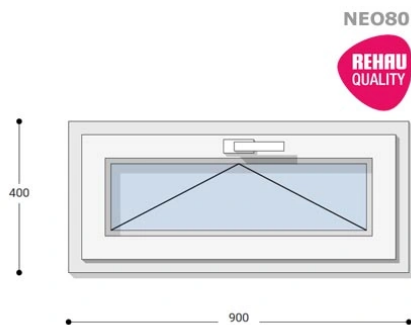

ablakland.hu

Tel: +36 (1) 468-30-10

Ablakland Bemutatóterem:

1141. Budapest, Fogarasi út 130-132.

ABLAK LAND
ABLAK ÉS AJTÓ ÉRTÉKESÍTÉS

90x40 Műanyag ablak Raktárról! Egyszárnyú, Bukó, Neo80 Rehau

NEB8- R 90- 40

Ár: 41.570 Ft