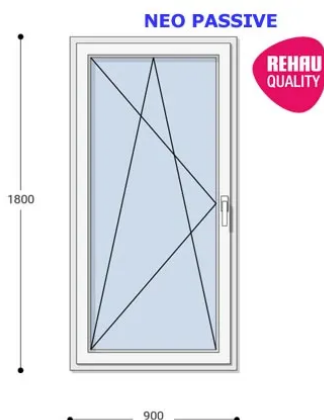

ablakland.hu

Tel: +36 (1) 468-30-10

Ablakland Bemutatóterem:

1141. Budapest, Fogarasi út 130-132.

ABLAK LAND

ABLAK ÉS AJTÓ ÉRTÉKESÍTÉS

90x180 Műanyag ablak, Egyszárnyú, Bukó/Nyíló, Neo Passive Rehau

NEBNYP 90-180

~~252.984 Ft~~ **Ár: 101.194 Ft**