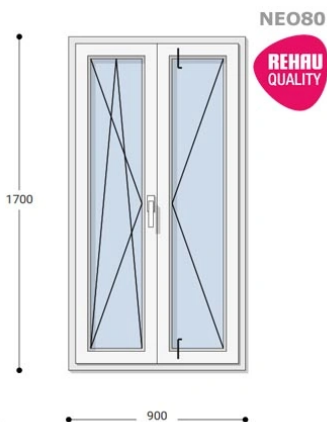

ablakland.hu

Tel: +36 (1) 468-30-10

Ablakland Bemutatóterem:

1141. Budapest, Fogarasi út 130-132.

ABLAK LAND

ABLAK ÉS AJTÓ ÉRTÉKESÍTÉS

90x170 Műanyag ablak, Középen Felnyíló, Bukó/Nyíló+Nyíló, Neo80 Rehau

NKKBNYNY8 90-170

~~292.227 Ft~~ **Ár: 116.891 Ft**