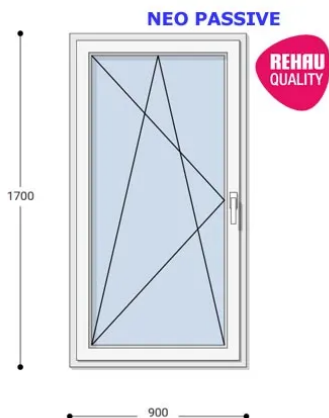

ablakland.hu

Tel: +36 (1) 468-30-10

Ablakland Bemutatóterem:

1141. Budapest, Fogarasi út 130-132.

ABLAK LAND

ABLAK ÉS AJTÓ ÉRTÉKESÍTÉS

90x170 Műanyag ablak, Egyszárnyú, Bukó/Nyíló, Neo Passive Rehau

NEBNYP 90-170

~~242.570 Ft~~ **Ár: 97.028 Ft**