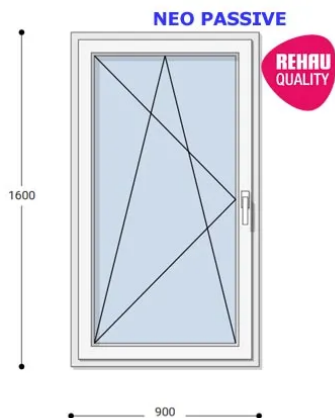

## 90x160 Műanyag ablak, Egyszárnyú, Bukó/Nyíló, Neo Passive Rehau

NEBNYP 90-160

~~230.505 Ft~~ **Ár: 92.202 Ft**

**Hívjon +36 1 468-30-10**  
**Minket, vagy írjon.**

AZ OLDALON TALÁLHATÓ NYÍLÁSZÁRÓKON KÍVÜL, EGYEDI MÉRETŰ ABLAKOK - AJTÓK LEGYÁRTÁSÁT IS VÁLLALJUK. TOVÁBBI INFORMÁCIÓÉRT KÉRJÜK HÍVJON MINKET, VAGY ÍRJON [ÜGYFÉLSZOLGÁLATUNKNAK](#).

### Felár nélkül legyártható méretek:

Szélesség: 81cm-től 90cm-ig

Magasság: 151cm-től 160cm-ig

Az új NEO PASSIVE nyílászárók a német REHAU profilból készülnek. Kiváló hőszigetelő tulajdonságának köszönhetően az Ön energiafogyasztása rögtön az első naptól csökken. A High Definition Finishing (HDF) felület nagy komplexitású formulája nem csak összehasonlíthatatlan csillogásról gondoskodik, hanem ablakai lényegesen könnyebben is tisztíthatók.

**Típus:** Egyszárnyú bukó/nyíló műanyag ablak

**Beépítési mélység:** 80 mm profil szélesség

**Kamrák száma:** 7 db erősített falú kamra

**Vasalat:** WINKHAUS

**2 rétegű üvegezéssel:**  $U = 1,1$  [W/m<sup>2</sup>K]

2,5 m<sup>2</sup> üvegfelület felett 6-16-6 üveggel szerelve.

További választható alapszínek

Termék weplapja: [90x160 Műanyag ablak, Egyszárnyú, Bukó/Nyíló, Neo Passive](#)

[Rehau](#)

antracit

sorrentó

antracit