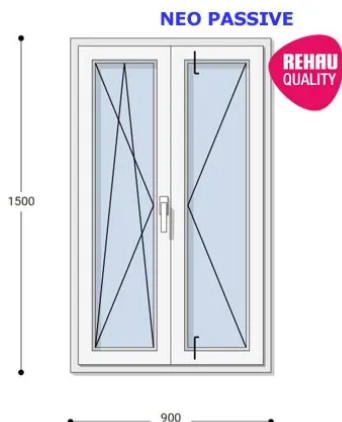

## 90x150 Műanyag ablak, Középen Felnyíló, Bukó/Nyíló+Nyíló, Neo Passive Rehau

NKKBNYNYP 90-150

~~304.483 Ft~~ **Ár: 121.793 Ft**

**Hívjon +36 1 468-30-10**  
**Minket, vagy írjon.**

AZ OLDALON TALÁLHATÓ NYÍLÁSZÁRÓKON KÍVÜL, EGYEDI MÉRETŰ ABLAKOK - AJTÓK LEGYÁRTÁSÁT IS VÁLLALJUK. TOVÁBBI INFORMÁCIÓÉRT KÉRJÜK HÍVJON MINKET, VAGY ÍRJON [ÜGYFÉLSZOLGÁLATUNKNAK](#).

### Felár nélkül legyártható méretek:

Szélesség: 81cm-től 90cm-ig

Magasság: 141cm-től 150cm-ig

Az új NEO PASSIVE nyílászárók a német REHAU profilból készülnek. Kiváló hőszigetelő tulajdonságának köszönhetően az Ön energiafogyasztása rögtön az első naptól csökken. A High Definition Finishing (HDF) felület nagy komplexitású formulája nem csak összehasonlíthatatlan csillogásról gondoskodik, hanem ablakai lényegesen könnyebben is tisztíthatók.

**Típus:** Középen Felnyíló bukó/nyíló+nyíló műanyag ablak

**Beépítési mélység:** 80 mm profil szélesség

**Kamrák száma:** 7 db erősített falú kamra

**Vasalat:** WINKHAUS

**2 rétegű üvegezéssel:**  $U = 1,1$  [W/m<sup>2</sup>K]