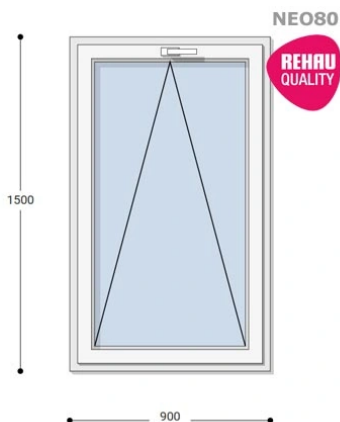

ablakland.hu

Tel: +36 (1) 468-30-10

Ablakland Bemutatóterem:

1141. Budapest, Fogarasi út 130-132.

ABLAK LAND

ABLAK ÉS AJTÓ ÉRTÉKESÍTÉS