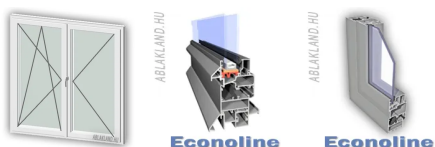

## 90x150 Alumínium ablak, Középen Felnyíló, Bukó/Nyíló+Nyíló, Aliplast Econoline

ALIEKBNYNY 90-150

**Ár: Kérjen ajánlatot**

**Típus:** Középen Felnyíló bukó/nyíló+nyíló alumínium ablak

**Beépítési mélység:** 51 mm tok szélesség

Hőszigetelésmentes alumíniumprofil rendszer, mely egyaránt alkalmazható a beltérben és kültéren: ablakok, ajtók és válaszfal szegmensek általános használatra közhasznú épületekben és ipari létesítményekben (például az irodai helyiségekben)