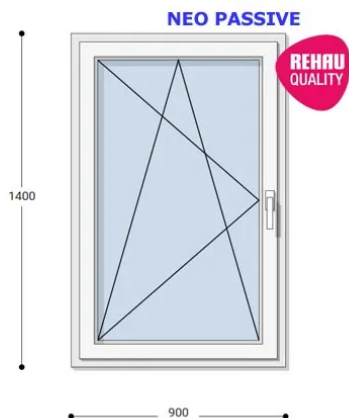

## 90x140 Műanyag ablak, Egyszárnyú, Bukó/Nyíló, Neo Passive Rehau

NEBNYP 90-140

~~209.042 Ft~~ **Ár: 83.617 Ft**

**Hívjon +36 1 468-30-10**  
**Minket, vagy írjon.**

AZ OLDALON TALÁLHATÓ NYÍLÁSZÁRÓKON KÍVÜL, EGYEDI MÉRETŰ ABLAKOK - AJTÓK LEGYÁRTÁSÁT IS VÁLLALJUK. TOVÁBBI INFORMÁCIÓÉRT KÉRJÜK HÍVJON MINKET, VAGY ÍRJON [ÜGYFÉLSZOLGÁLATUNKNAK](#).

### Felár nélkül legyártható méretek:

Szélesség: 81cm-től 90cm-ig

Magasság: 131cm-től 140cm-ig

Az új NEO PASSIVE nyílászárók a német REHAU profilból készülnek. Kiváló hőszigetelő tulajdonságának köszönhetően az Ön energiafogyasztása rögtön az első naptól csökken. A High Definition Finishing (HDF) felület nagy komplexitású formulája nem csak összehasonlíthatatlan csillogásról gondoskodik, hanem ablakai lényegesen könnyebben is tisztíthatók.

**Típus:** Egyszárnyú bukó/nyíló műanyag ablak

**Beépítési mélység:** 80 mm profil szélesség

**Kamrák száma:** 7 db erősített falú kamra

**Vasalat:** WINKHAUS

**2 rétegű üvegezéssel:**  $U = 1,1$  [W/m<sup>2</sup>K]