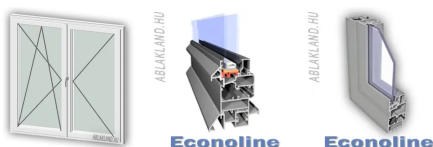

## 90x140 Alumínium ablak, Középen Felnyíló, Bukó/Nyíló+Nyíló, Aliplast Econoline

ALIEKBNYNY 90-140

**Ár: Kérjen ajánlatot**

**Típus:** Középen Felnyíló bukó/nyíló+nyíló alumínium ablak

**Beépítési mélység:** 51 mm tok szélesség

Hőszigetelésmentes alumíniumprofil rendszer, mely egyaránt alkalmazható a beltérben és kültéren: ablakok, ajtók és válaszfal szegmensek általános használatra közhasznú épületekben és ipari létesítményekben (például az irodai helyiségekben)