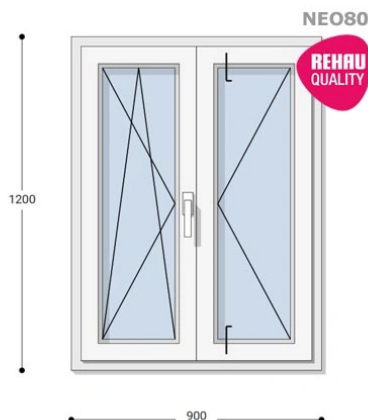

## 90x120 Műanyag ablak, Középen Felnyíló, Bukó/Nyíló+Nyíló, Neo80 Rehau

NKKBNYNY8 90-120

~~220.155 Ft~~ **Ár: 88.062 Ft**

**Hívjon +36 1 468-30-10**  
**Minket, vagy írjon.**

AZ OLDALON TALÁLHATÓ NYILÁSZÁRÓKON KIVÜL, EGYEDI MÉRETŰ ABLAKOK - AJTÓK LEGYÁRTÁSÁT IS VÁLLALJUK. TOVÁBBI INFORMÁCIÓÉRT KÉRJÜK HÍVJON MINKET, VAGY ÍRJON [ÜGYFÉLSZOLGÁLATUNKNAK](#).

### Felár nélkül legyártható méretek:

Szélesség: 81cm-től 90cm-ig

Magasság: 111cm-től 120cm-ig

A **NEO 80 REHAU** egy olyan ablakcsalád, amely tökéletes megoldás a megálmodott otthon megteremtésére, az igényeidnek megfelelően. Ideális meglévő lakások felújításához. Az okos befektetések kulcsa minden esetben a racionális számítás és az egyensúly. Azaz hosszú távú **költséghatékonyság**, olyan megoldások kiválasztása, amelyek tartóssága nem hagy cserben. Mindezt a **REHAU** világhírű márkanév szavatolja.

**Típus:** Középen Felnyíló bukó/nyíló+nyíló műanyag ablak

**Beépítési mélység:** 80 mm profil szélesség

**Kamrák száma:** 5

**Vasalat:** WINKHAUS

**2 rétegű üvegezéssel:**  $U_g = 1,1$  [W/m<sup>2</sup>K]

2,5 m<sup>2</sup> üvegfelület felett 6-16-6 üveggel szerelve.

Termék weplapja: [90x120 Műanyag ablak, Középen Felnyíló, Bukó/Nyíló+Nyíló, Neo80 Rehau](#)

anyagtípus: dió, mahagóni, cőtét, tölgy, szürke, antracit, cseki