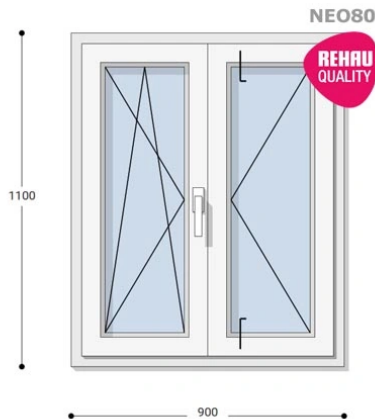

ablakland.hu

Tel: +36 (1) 468-30-10

Ablakland Bemutatóterem:

1141. Budapest, Fogarasi út 130-132.

ABLAK LAND
ABLAK ÉS AJTÓ ÉRTÉKESÍTÉS

90x110 Műanyag ablak, Középen Felnyíló, Bukó/Nyíló+Nyíló, Neo80 Rehau

NKKBNYNY8 90-110

~~205.740 Ft~~ **Ár: 82.296 Ft**