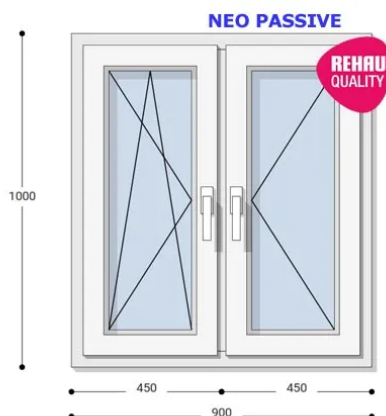

ablakland.hu

Tel: +36 (1) 468-30-10

Ablakland Bemutatóterem:

1141. Budapest, Fogarasi út 130-132.

ABLAK  LAND

ABLAK ÉS AJTÓ ÉRTÉKESÍTÉS

90x100 Műanyag ablak, Kétszárnyú, Bukó/Nyíló+Nyíló, Neo Passive Rehau

NEBNYP 90-100

Felár nélkül legyártható méretek:

Szélesség: 81cm-től 90cm-ig

Magasság: 91cm-től 100cm-ig

Az új NEO PASSIVE nyílászárók a német REHAU profilból készülnek. Kiváló hőszigetelő tulajdonságának köszönhetően az Ön energiafogyasztása rögtön az első naptól csökken. A High Definition Finishing (HDF) felület nagy komplexitású formulája nem csak összehasonlíthatatlan csillogásról gondoskodik, hanem ablakai lényegesen könnyebben is tisztíthatók.

Típus: Kétszárnyú bukó/nyíló+nyíló műanyag ablak

Beépítési mélység: 80 mm profil szélesség

Kamrák száma: 7 db erősített falú kamra

Vasalat: WINKHAUS

2 rétegű üvegezéssel: $U= 1,1 [W/m^2K]$

3 rétegű üvegezéssel: $U= 0,5 [W/m^2K]$