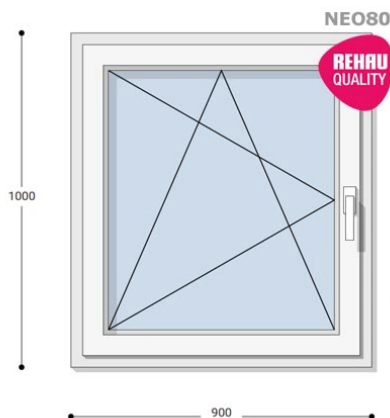

ablakland.hu

Tel: +36 (1) 468-30-10

Ablakland Bemutatóterem:

1141. Budapest, Fogarasi út 130-132.

ABLAK LAND

ABLAK ÉS AJTÓ ÉRTÉKESÍTÉS

90x100 Műanyag ablak, Egyszárnyú, Bukó/Nyíló, Neo80 Rehau

NEBNY8 90-100

~~145.288 Ft~~ **Ár: 58.115 Ft**