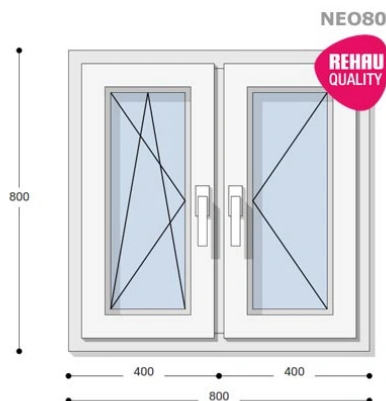

ablakland.hu

Tel: +36 (1) 468-30-10

Ablakland Bemutatóterem:

1141. Budapest, Fogarasi út 130-132.

ABLAK LAND

ABLAK ÉS AJTÓ ÉRTÉKESÍTÉS

80x80 Műanyag ablak, Kétszárnyú, Bukó/Nyíló+Nyíló, Neo80 Rehau

NEBNY8 80-80

~~153.073 Ft~~ **Ár: 61.227 Ft**