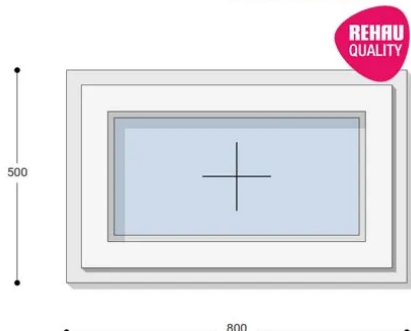

NEO PASSIVE

80x50 Műanyag ablak, Egyszárnyú, Fix Ablakszárnyban, Neo Passive Rehau

NEFAP 80-50

~~104.051 Ft~~ **Ár: 41.618 Ft**