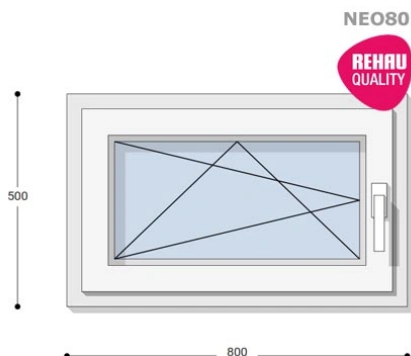

## 80x50 Műanyag ablak, Egyszárnyú, Bukó/Nyíló, Neo80 Rehau

NEBNY8 80-50

~~114.427 Ft~~ **Ár: 45.771 Ft**

**Hívjon +36 1 468-30-10  
Minket, vagy írjon.**

AZ OLDALON TALÁLHATÓ NYILÁSZÁRÓKON KIVÜL, EGYEDI MÉRETŰ ABLAKOK - AJTÓK LEGYÁRTÁSÁT IS VÁLLALJUK. TOVÁBBI INFORMÁCIÓÉRT KÉRJÜK HÍVJON MINKET, VAGY ÍRJON [ÜGYFÉLSZOLGÁLATUNKNAK](#).

### Felár nélkül legyártható méretek:

Szélesség: 71cm-től 80cm-ig

Magasság: 41cm-től 50cm-ig

A **NEO 80 REHAU** egy olyan ablakcsalád, amely tökéletes megoldás a megálmodott otthon megteremtésére, az igényeidnek megfelelően. Ideális meglévő lakások felújításához. Az okos befektetések kulcsa minden esetben a racionális számítás és az egyensúly. Azaz hosszú távú **költséghatékonyság**, olyan megoldások kiválasztása, amelyek tartóssága nem hagy cserben. Mindezt a **REHAU** világhírű márkanév szavatolja.