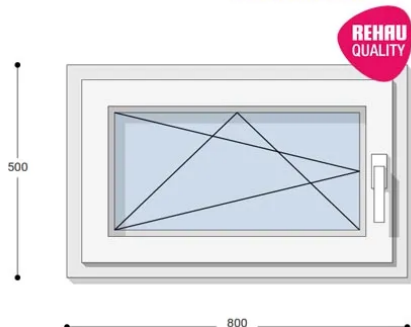

ablakland.hu

Tel: +36 (1) 468-30-10

Ablakland Bemutatóterem:

1141. Budapest, Fogarasi út 130-132.

ABLAK LAND

ABLAK ÉS AJTÓ ÉRTÉKESÍTÉS

NEO PASSIVE

80x50 Műanyag ablak, Egyszárnyú, Bukó/Nyíló, Neo Passive Rehau

NEBNYP 80-50

~~125.197 Ft~~ **Ár: 50.076 Ft**