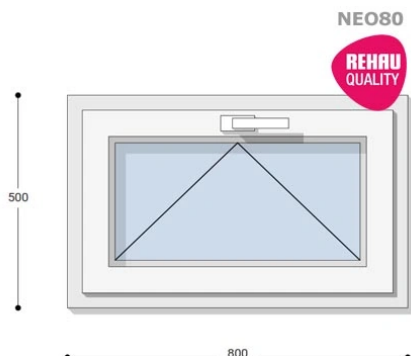

## 80x50 Műanyag ablak, Egyszárnyú, Bukó, Neo80 Rehau

NEB8 80-50

~~95.758 Ft~~ **Ár: 38.303 Ft**

**Hívjon +36 1 468-30-10**  
**Minket, vagy írjon.**

AZ OLDALON TALÁLHATÓ NYILÁSZÁRÓKON KIVÜL, EGYEDI MÉRETŰ ABLAKOK - AJTÓK LEGYÁRTÁSÁT IS VÁLLALJUK. TOVÁBBI INFORMÁCIÓÉRT KÉRJÜK HÍVJON MINKET, VAGY ÍRJON [ÜGYFÉLSZOLGÁLATUNKNAK](#).

### Felár nélkül legyártható méretek:

Szélesség: 71cm-től 80cm-ig

Magasság: 41cm-től 50cm-ig

A **NEO 80 REHAU** egy olyan ablakcsalád, amely tökéletes megoldás a megálmodott otthon megteremtésére, az igényeidnek megfelelően. Ideális meglévő lakások felújításához. Az okos befektetések kulcsa minden esetben a racionális számítás és az egyensúly. Azaz hosszú távú **költséghatékonyság**, olyan megoldások kiválasztása, amelyek tartóssága nem hagy cserben. Mindezt a **REHAU** világhírű márkanév szavatolja.