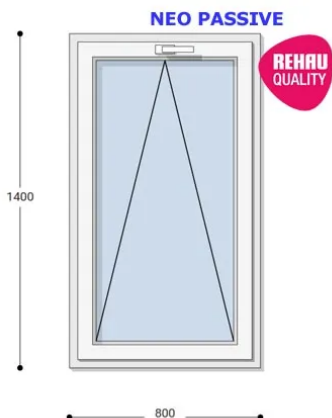

ablakland.hu

Tel: +36 (1) 468-30-10

Ablakland Bemutatóterem:

1141. Budapest, Fogarasi út 130-132.

ABLAK LAND

ABLAK ÉS AJTÓ ÉRTÉKESÍTÉS

80x140 Műanyag ablak, Egyszárnyú, Bukó, Neo Passive Rehau

NEBP 80-140

~~203.264 Ft~~ **Ár: 81.305 Ft**