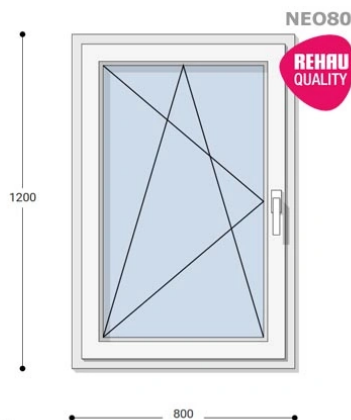

ablakland.hu

Tel: +36 (1) 468-30-10

Ablakland Bemutatóterem:

1141. Budapest, Fogarasi út 130-132.

ABLAK LAND

ABLAK ÉS AJTÓ ÉRTÉKESÍTÉS

80x120 Műanyag ablak, Egyszárnyú, Bukó/Nyíló, Neo80 Rehau

NEBNY8 80-120

~~151.575 Ft~~ **Ár: 60.630 Ft**