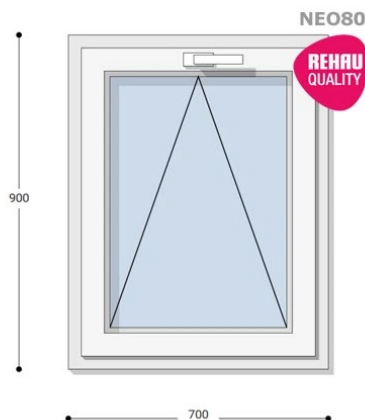

ablakland.hu

Tel: +36 (1) 468-30-10

Ablakland Bemutatóterem:

1141. Budapest, Fogarasi út 130-132.

ABLAK LAND

ABLAK ÉS AJTÓ ÉRTÉKESÍTÉS

70x90 Műanyag ablak, Egyszárnyú, Bukó, Neo80 Rehau

NEB8 70-90

~~120.714 Ft~~ **Ár: 48.285 Ft**