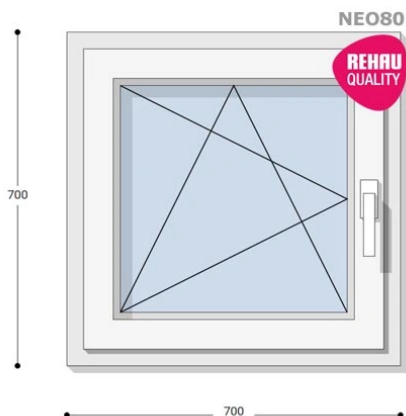

ablakland.hu

Tel: +36 (1) 468-30-10

Ablakland Bemutatóterem:

1141. Budapest, Fogarasi út 130-132.

ABLAK LAND

ABLAK ÉS AJTÓ ÉRTÉKESÍTÉS

70x70 Műanyag ablak, Egyszárnyú, Bukó/Nyíló, Neo80 Rehau

NEBNY8 70-70

~~107.950 Ft~~ **Ár: 43.180 Ft**