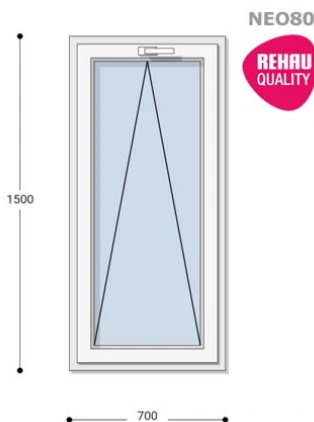

ablakland.hu

Tel: +36 (1) 468-30-10

Ablakland Bemutatóterem:

1141. Budapest, Fogarasi út 130-132.

ABLAK LAND

ABLAK ÉS AJTÓ ÉRTÉKESÍTÉS

70x150 Műanyag ablak, Egyszárnyú, Bukó, Neo80 Rehau

NEB8 70-150

~~162.306 Ft~~ **Ár: 64.922 Ft**