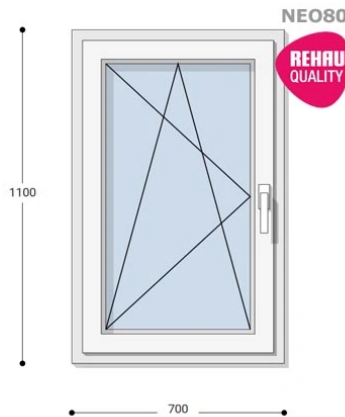

ablakland.hu

Tel: +36 (1) 468-30-10

Ablakland Bemutatóterem:

1141. Budapest, Fogarasi út 130-132.

ABLAK LAND
ABLAK ÉS AJTÓ ÉRTÉKESÍTÉS

70x110 Műanyag ablak, Egyszárnyú, Bukó/Nyíló, Neo80 Rehau

NEB NY 8 70-110

~~135.674 Ft~~ **Ár: 54.267 Ft**