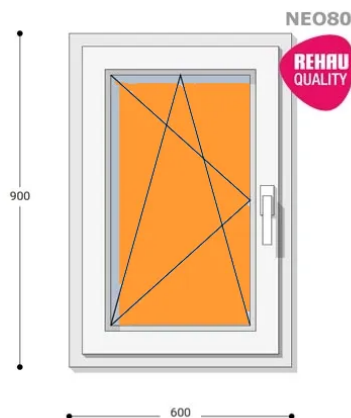

ablakland.hu

Tel: +36 (1) 468-30-10

Ablakland Bemutatóterem:

1141. Budapest, Fogarasi út 130-132.

ABLAK LAND
ABLAK ÉS AJTÓ ÉRTÉKESÍTÉS

60x90 Háromrétegű ablak, Bukó-Nyíló

NEBNY8H 60-90

Ár: 54.110 Ft