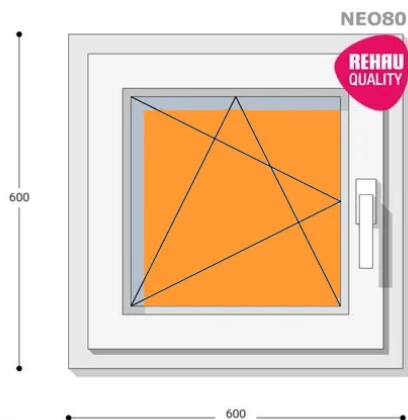

ablakland.hu

Tel: +36 (1) 468-30-10

Ablakland Bemutatóterem:

1141. Budapest, Fogarasi út 130-132.

ABLAK LAND
ABLAK ÉS AJTÓ ÉRTÉKESÍTÉS

60x60 Háromrétegű ablak, Bukó-Nyíló

NEB NY 8H 60-60

Ár: 48.720 Ft