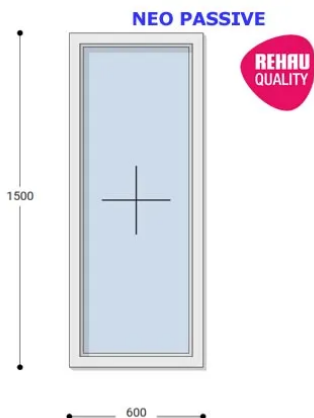

ablakland.hu

Tel: +36 (1) 468-30-10

Ablakland Bemutatóterem:

1141. Budapest, Fogarasi út 130-132.

ABLAK LAND

ABLAK ÉS AJTÓ ÉRTÉKESÍTÉS

60x150 Műanyag ablak, Egyszárnyú, Fix, Neo Passive Rehau

NEFP 60-150

~~133.261 Ft~~ **Ár: 53.302 Ft**