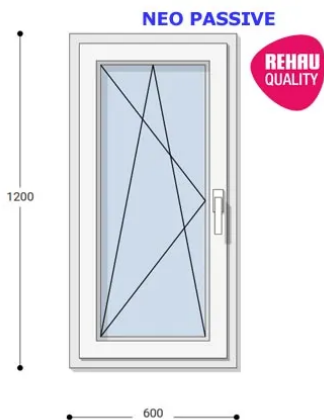

## 60x120 Műanyag ablak, Egyszárnyú, Bukó/Nyíló, Neo Passive Rehau

NEBNYP 60-120

~~164.630 Ft~~ **Ár: 65.850 Ft**

**Hívjon +36 1 468-30-10**  
**Minket, vagy írjon.**

AZ OLDALON TALÁLHATÓ NYÍLÁSZÁRÓKON KÍVÜL, EGYEDI MÉRETŰ ABLAKOK - AJTÓK LEGYÁRTÁSÁT IS VÁLLALJUK. TOVÁBBI INFORMÁCIÓÉRT KÉRJÜK HÍVJON MINKET, VAGY ÍRJON [ÜGYFÉLSZOLGÁLATUNKNAK](#).

### Felár nélkül legyártható méretek:

Szélesség: 51cm-től 60cm-ig

Magasság: 111cm-től 120cm-ig

Az új NEO PASSIVE nyílászárók a német REHAU profilból készülnek. Kiváló hőszigetelő tulajdonságának köszönhetően az Ön energiafogyasztása rögtön az első naptól csökken. A High Definition Finishing (HDF) felület nagy komplexitású formulája nem csak összehasonlíthatatlan csillogásról gondoskodik, hanem ablakai lényegesen könnyebben is tisztíthatók.

**Típus:** Egyszárnyú bukó/nyíló műanyag ablak

**Beépítési mélység:** 80 mm profil szélesség

**Kamrák száma:** 7 db erősített falú kamra

**Vasalat:** WINKHAUS

**2 rétegű üvegezéssel:**  $U = 1,1$  [W/m<sup>2</sup>K]