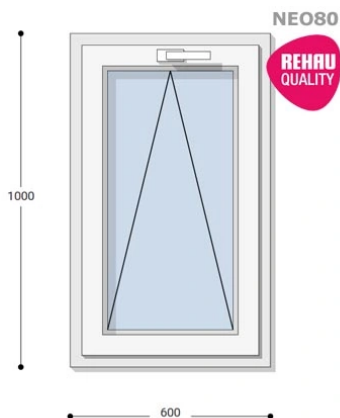

ablakland.hu

Tel: +36 (1) 468-30-10

Ablakland Bemutatóterem:

1141. Budapest, Fogarasi út 130-132.

ABLAK LAND

ABLAK ÉS AJTÓ ÉRTÉKESÍTÉS

60x100 Műanyag ablak, Egyszárnyú, Bukó, Neo80 Rehau

NEB8 60-100

~~121.450 Ft~~ **Ár: 48.578 Ft**