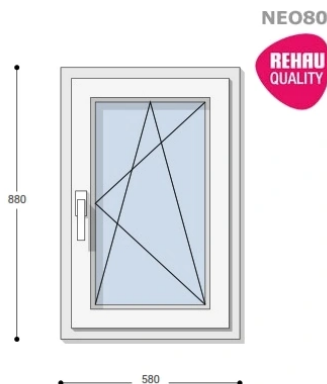

ablakland.hu

Tel: +36 (1) 468-30-10

Ablakland Bemutatóterem:

1141. Budapest, Fogarasi út 130-132.

ABLAK LAND

ABLAK ÉS AJTÓ ÉRTÉKESÍTÉS

58x88 Műanyag ablak Raktárról! Egyszárnyú, Bukó/Nyíló, Neo80 Rehau

NEB NY8- R 58- 88

Ár: 49.300 Ft