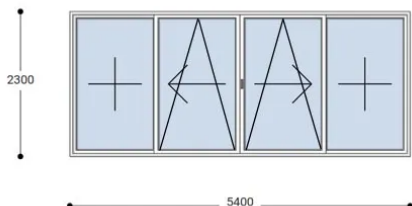

NEO PASSIVE

540x230 Toló Erkélyajtó, Középről Nyíló, Toló-Bukó Teraszajtó, Neo Passive Rehau

NKKTFP 540-230

~~3.147.759 Ft~~ **Ár: 1.259.103 Ft**

Hívjon +36 1 468-30-10
Minket, vagy írjon.

AZ OLDALON TALÁLHATÓ NYÍLÁSZÁRÓKON KÍVÜL, EGYEDI MÉRETŰ ABLAKOK - AJTÓK LEGYÁRTÁSÁT IS VÁLLALJUK. TOVÁBBI INFORMÁCIÓÉRT KÉRJÜK HÍVJON MINKET, VAGY ÍRJON [ÜGYFÉLSZOLGÁLATUNKNAK](#).

Felár nélkül legyártható méretek:

Szélesség: 531cm-től 540cm-ig

Magasság: 221cm-től 230cm-ig

Szerkezet arányaitól, és az üvegezés típusától függően szükséges lehet kényszerműködtető vasalatot beépíteni, melynek felárát a feltüntetett ár NEM tartalmazza.

Típus: Középről nyíló, Toló-Bukó erkélyajtó, teraszajtó

Beépítési mélység: 80 mm profil szélesség

Kamrák száma: 7 db erősített falú kamra

Vasalat: WINKHAUS

2 rétegű üvegezéssel: $U= 1,1 [W/m^2K]$

3 rétegű üvegezéssel: $U= 0,5 [W/m^2K]$

Hőszigetelési referencia érték: $U_w= 0,83 [W/m^2K]$ (meleg peremmel)

Szín: Fehér

Kilincs: 2 db tolóajtó kilincs

Most akciós bevezető áron!

Termék weplapja: [540x230 Toló Erkélyajtó, Középről Nyíló, Toló-Bukó](#)