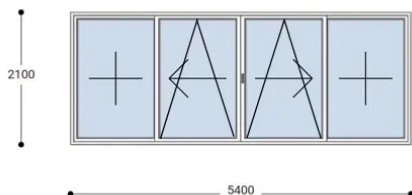

ablakland.hu

Tel: +36 (1) 468-30-10

Ablakland Bemutatóterem:

1141. Budapest, Fogarasi út 130-132.

ABLAK  LAND

ABLAK ÉS AJTÓ ÉRTÉKESÍTÉS

NEO ISO

540x210 Toló Erkélyajtó, Középről Nyíló, Toló-Bukó Teraszajtó, Neo Iso Rehau

NKKTFI 540-210

~~2.780.157 Ft~~ **Ár: 1.112.063 Ft**

Felár nélkül legyártható méretek:

Szélesség: 531cm-től 540cm-ig

Magasság: 201cm-től 210cm-ig

Hívjon +36 1 468-30-10
Minket, vagy írjon.

AZ OLDALON TALÁLHATÓ NYILÁSZÁRÓKON KIVÜL, EGYEDI MÉRETŰ ABLAKOK - AJTÓK LEGYÁRTÁSÁT IS VÁLLALJUK. TOVÁBBI INFORMÁCIÓÉRT KÉRJÜK HÍVJON MINKET, VAGY ÍRJON [ÜGYFÉLSZOLGÁLATUNKNAK](#).

Típus: Középről nyíló, Toló-Bukó erkélyajtó, teraszajtó

Beépítési mélység: 80 mm profil szélesség

Kamrák száma: 7 db erősített falú kamra

Vasalat: WINKHAUS

2 rétegű üvegezéssel: $U_g = 1,1$ [W/m²K]

3 rétegű üvegezéssel: $U_g = 0,5$ [W/m²K]