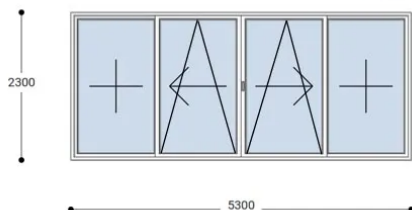

NEO PASSIVE

530x230 Toló Erkélyajtó, Középről Nyíló, Toló-Bukó Teraszajtó, Neo Passive Rehau

NKKTFP 530-230

~~3.146.844 Ft~~ **Ár: 1.258.735 Ft**

Hívjon +36 1 468-30-10
Minket, vagy írjon.

AZ OLDALON TALÁLHATÓ NYÍLÁSZÁRÓKON KÍVÜL, EGYEDI MÉRETŰ ABLAKOK - AJTÓK LEGYÁRTÁSÁT IS VÁLLALJUK. TOVÁBBI INFORMÁCIÓÉRT KÉRJÜK HÍVJON MINKET, VAGY ÍRJON [ÜGYFÉLSZOLGÁLATUNKNAK](#).

Felár nélkül legyártható méretek:

Szélesség: 521cm-től 530cm-ig

Magasság: 221cm-től 230cm-ig

Szerkezet arányaitól, és az üvegezés típusától függően szükséges lehet kényszerműködtető vasalatot beépíteni, melynek felárát a feltüntetett ár NEM tartalmazza.

Típus: Középről nyíló, Toló-Bukó erkélyajtó, teraszajtó

Beépítési mélység: 80 mm profil szélesség

Kamrák száma: 7 db erősített falú kamra

Vasalat: WINKHAUS

2 rétegű üvegezéssel: U= 1,1 [W/m²K]

3 rétegű üvegezéssel: U= 0,5 [W/m²K]

Hőszigetelési referencia érték: U_w= 0,83 [W/m²K] (meleg peremmel)

Szín: Fehér

Kilincs: 2 db tolóajtó kilincs

Most akciós bevezető áron!

Termék weplapja: [530x230 Toló Erkélyajtó, Középről Nyíló, Toló-Bukó](#)