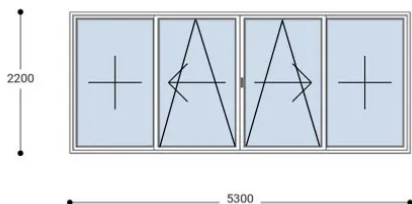

NEO PASSIVE

530x220 Toló Erkélyajtó, Középről Nyíló, Toló-Bukó Teraszajtó, Neo Passive Rehau

NKKTFP 530-220

~~3.089.885 Ft~~ **Ár: 1.235.951 Ft**

Hívjon +36 1 468-30-10
Minket, vagy írjon.

AZ OLDALON TALÁLHATÓ NYÍLÁSZÁRÓKON KÍVÜL, EGYEDI MÉRETŰ ABLAKOK - AJTÓK LEGYÁRTÁSÁT IS VÁLLALJUK. TOVÁBBI INFORMÁCIÓÉRT KÉRJÜK HÍVJON MINKET, VAGY ÍRJON [ÜGYFÉLSZOLGÁLATUNKNAK](#).

Felár nélkül legyártható méretek:

Szélesség: 521cm-től 530cm-ig

Magasság: 211cm-től 220cm-ig

Szerkezet arányaitól, és az üvegezés típusától függően szükséges lehet kényszerműködtető vasalatot beépíteni, melynek felárát a feltüntetett ár NEM tartalmazza.

Típus: Középről nyíló, Toló-Bukó erkélyajtó, teraszajtó

Beépítési mélység: 80 mm profil szélesség

Kamrák száma: 7 db erősített falú kamra

Vasalat: WINKHAUS

2 rétegű üvegezéssel: $U= 1,1 [W/m^2K]$

3 rétegű üvegezéssel: $U= 0,5 [W/m^2K]$

Hőszigetelési referencia érték: $U_w= 0,83 [W/m^2K]$ (meleg peremmel)

Szín: Fehér

Kilincs: 2 db tolóajtó kilincs

Most akciós bevezető áron!

Termék weplapja: [530x220 Toló Erkélyajtó, Középről Nyíló, Toló-Bukó](#)