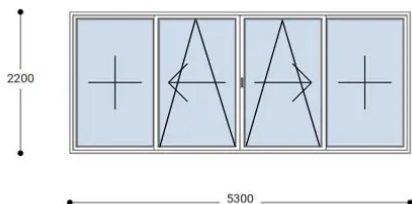

ablakland.hu

Tel: +36 (1) 468-30-10

Ablakland Bemutatóterem:

1141. Budapest, Fogarasi út 130-132.

ABLAK  LAND

ABLAK ÉS AJTÓ ÉRTÉKESÍTÉS

NEO ISO

530x220 Toló Erkélyajtó, Középről Nyíló, Toló-Bukó Teraszajtó, Neo Iso Rehau

NKKTFI 530-220

~~2.840.901 Ft~~ **Ár: 1.136.358 Ft**

Felár nélkül legyártható méretek:

Szélesség: 521cm-től 530cm-ig

Magasság: 211cm-től 220cm-ig

Szerkezet arányaitól, és az üvegezés típusától függően szükséges lehet kényszerműködtető vasalatot beépíteni, melynek felárát a feltüntetett ár NEM tartalmazza.