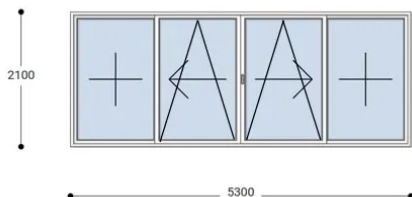

## 530x210 Toló Erkélyajtó, Középről Nyíló, Toló-Bukó Teraszajtó, Neo Passive Rehau

NKKTFP 530-210

~~3.025.686 Ft~~ **Ár: 1.210.272 Ft**

**Hívjon +36 1 468-30-10**  
**Minket, vagy írjon.**

AZ OLDALON TALÁLHATÓ NYÍLÁSZÁRÓKON KÍVÜL, EGYEDI MÉRETŰ ABLAKOK - AJTÓK LEGYÁRTÁSÁT IS VÁLLALJUK. TOVÁBBI INFORMÁCIÓÉRT KÉRJÜK HÍVJON MINKET, VAGY ÍRJON [ÜGYFÉLSZOLGÁLATUNKNAK](#).

### Felár nélkül legyártható méretek:

Szélesség: 521cm-től 530cm-ig

Magasság: 201cm-től 210cm-ig

Szerkezet arányaitól, és az üvegezés típusától függően szükséges lehet kényszerműködtető vasalatot beépíteni, melynek felárát a feltüntetett ár NEM tartalmazza.

**Típus:** Középről nyíló, Toló-Bukó erkélyajtó, teraszajtó

**Beépítési mélység:** 80 mm profil szélesség

**Kamrák száma:** 7 db erősített falú kamra

**Vasalat:** WINKHAUS

**2 rétegű üvegezéssel:**  $U= 1,1$  [W/m<sup>2</sup>K]