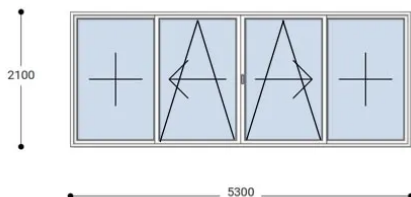

ablakland.hu

Tel: +36 (1) 468-30-10

Ablakland Bemutatóterem:

1141. Budapest, Fogarasi út 130-132.

ABLAK  LAND

ABLAK ÉS AJTÓ ÉRTÉKESÍTÉS

NEO ISO

530x210 Toló Erkélyajtó, Középről Nyíló, Toló-Bukó Teraszajtó, Neo Iso Rehau

NKKTFI 530-210

~~2.779.014 Ft~~ **Ár: 1.111.606 Ft**

Felár nélkül legyártható méretek:

Szélesség: 521cm-től 530cm-ig

Magasság: 201cm-től 210cm-ig

Hívjon +36 1 468-30-10
Minket, vagy írjon.

AZ OLDALON TALÁLHATÓ NYÍLÁSZÁRÓKON KIVÜL, EGYEDI MÉRETŰ ABLAKOK - AJTÓK LEGYÁRTÁSÁT IS VÁLLALJUK. TOVÁBBI INFORMÁCIÓÉRT KÉRJÜK HÍVJON MINKET, VAGY ÍRJON [ÜGYFÉLSZOLGÁLATUNKNAK](#).

Típus: Középről nyíló, Toló-Bukó erkélyajtó, teraszajtó

Beépítési mélység: 80 mm profil szélesség

Kamrák száma: 7 db erősített falú kamra

Vasalat: WINKHAUS

2 rétegű üvegezéssel: $U_g = 1,1$ [W/m²K]

3 rétegű üvegezéssel: $U_g = 0,5$ [W/m²K]